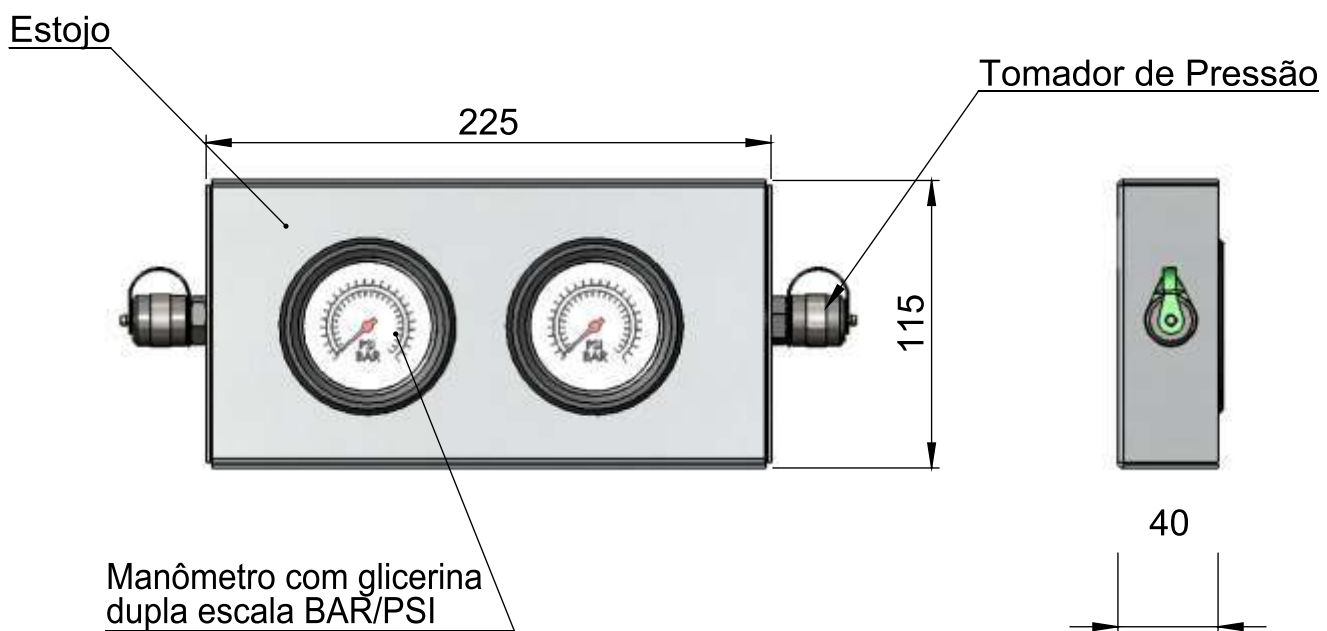

Características técnicas

- Disponíveis de com 1 até 8 manômetros
- Mangueiras Capilares conforme a necessidade de comprimento.
- Contém diferentes tomadores de pressão.
- Adaptadores especiais para atender qualquer tipo de equipamento.
- Válvula seletora incorporada (e/ou)
- Dupla escala (Pressão: BAR/PSI)
- Garantia de 12 meses contra defeitos de fabricação
- Tecnologia nacional
- Suporte técnico e peças de reposição no Brasil
- Fabricação no Brasil: GEPEF

Itens Opcionais (consulte) - Bolsa em tecido sintético tiracolo

- Mangueiras capilares
- Tomadores de pressão com outros tipos de roscas

Malm - 01

Maleta com um manômetro ou vacuômetro Gepéf com escala a escolher. Mangueiras, tomador de pressão, engate rápido e acessórios de acordo com a necessidade de cada cliente.

Malm - 02

Maleta com dois manômetros ou vacuômetros Gepef com escala a escolher.

Características técnicas

- Disponíveis com 2 manômetros
- Mangueiras Capilares conforme a necessidade de comprimento.
- Contém diferentes tomadores de pressão.
- Adaptadores especiais para atender qualquer tipo de equipamento.
- Válvula seletora incorporada (e/ou)
- Dupla escala (Pressão: BAR/PSI)
- Garantia de 12 meses contra defeitos de fabricação
- Tecnologia nacional
- Suporte técnico e peças de reposição no Brasil
- Fabricação no Brasil: GEPEF

Malm - 03

Maleta com três manômetros ou vacuômetros Gepef com escala a escolher.

Características técnicas

- Disponíveis com 3 manômetros com glicerina
- Mangueiras Capilares conforme a necessidade de comprimento.
- Contém diferentes tomadores de pressão.
- Adaptadores especiais para atender qualquer tipo de equipamento.
- Válvula seletora incorporada (e/ou)
- Dupla escala (Pressão: BAR/PSI)
- Garantia de 12 meses contra defeitos de fabricação
- Tecnologia nacional
- Suporte técnico e peças de reposição no Brasil
- Fabricação no Brasil: GEPEF