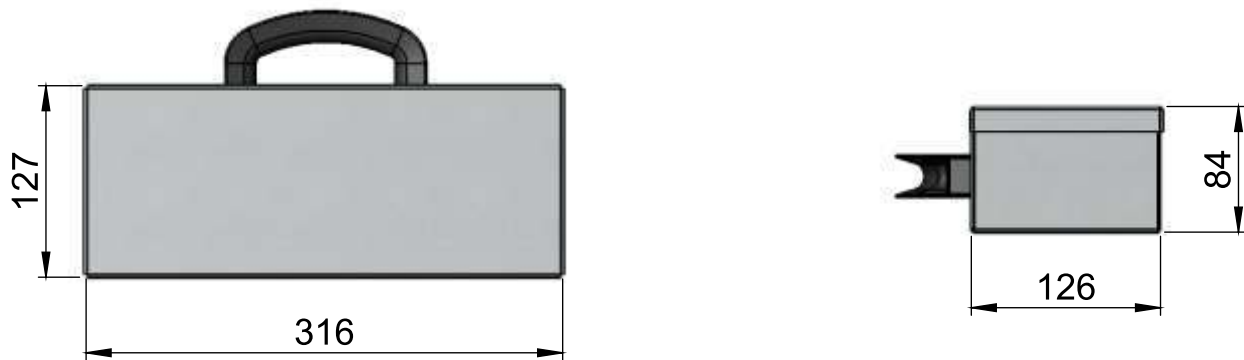

Malm - 02

Maleta com dois manômetros ou vacuômetros Gepef com escala a escolher.

Características técnicas

- Disponíveis com 2 manômetros
- Mangueiras Capilares conforme a necessidade de comprimento.
- Contém diferentes tomadores de pressão.
- Adaptadores especiais para atender qualquer tipo de equipamento.
- Válvula seletora incorporada (e/ou)
- Dupla escala (Pressão: BAR/PSI)
- Garantia de 12 meses contra defeitos de fabricação
- Tecnologia nacional
- Suporte técnico e peças de reposição no Brasil
- Fabricação no Brasil: GEPEF

Malm - 03

Maleta com três manômetros ou vacuômetros Gepef com escala a escolher.

Características técnicas

- Disponíveis com 3 manômetros com glicerina
- Mangueiras Capilares conforme a necessidade de comprimento.
- Contém diferentes tomadores de pressão.
- Adaptadores especiais para atender qualquer tipo de equipamento.
- Válvula seletora incorporada (e/ou)
- Dupla escala (Pressão: BAR/PSI)
- Garantia de 12 meses contra defeitos de fabricação
- Tecnologia nacional
- Suporte técnico e peças de reposição no Brasil
- Fabricação no Brasil: GEPEF