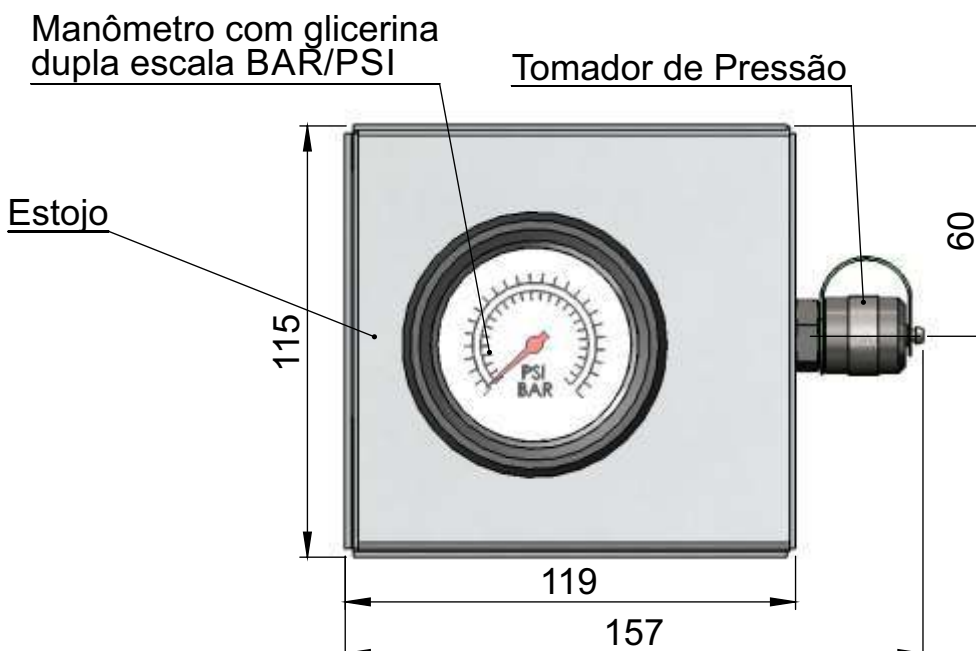

Características técnicas

- Disponíveis de com 1 até 8 manômetros
- Mangueiras Capilares conforme a necessidade de comprimento.
- Contém diferentes tomadores de pressão.
- Adaptadores especiais para atender qualquer tipo de equipamento.
- Válvula seletora incorporada (e/ou)
- Dupla escala (Pressão: BAR/PSI)
- Garantia de 12 meses contra defeitos de fabricação
- Tecnologia nacional
- Suporte técnico e peças de reposição no Brasil
- Fabricação no Brasil: GEPEF

Malm - 02

Maleta com dois manômetros ou vacuômetros Gepef com escala a escolher.

Características técnicas

- Disponíveis com 2 manômetros
- Mangueiras Capilares conforme a necessidade de comprimento.
- Contém diferentes tomadores de pressão.
- Adaptadores especiais para atender qualquer tipo de equipamento.
- Válvula seletora incorporada (e/ou)
- Dupla escala (Pressão: BAR/PSI)
- Garantia de 12 meses contra defeitos de fabricação
- Tecnologia nacional
- Suporte técnico e peças de reposição no Brasil
- Fabricação no Brasil: GEPEF

Malm - 03

Maleta com três manômetros ou vacuômetros Gepef com escala a escolher.

Características técnicas

- Disponíveis com 3 manômetros com glicerina
- Mangueiras Capilares conforme a necessidade de comprimento.
- Contém diferentes tomadores de pressão.
- Adaptadores especiais para atender qualquer tipo de equipamento.
- Válvula seletora incorporada (e/ou)
- Dupla escala (Pressão: BAR/PSI)
- Garantia de 12 meses contra defeitos de fabricação
- Tecnologia nacional
- Suporte técnico e peças de reposição no Brasil
- Fabricação no Brasil: GEPEF