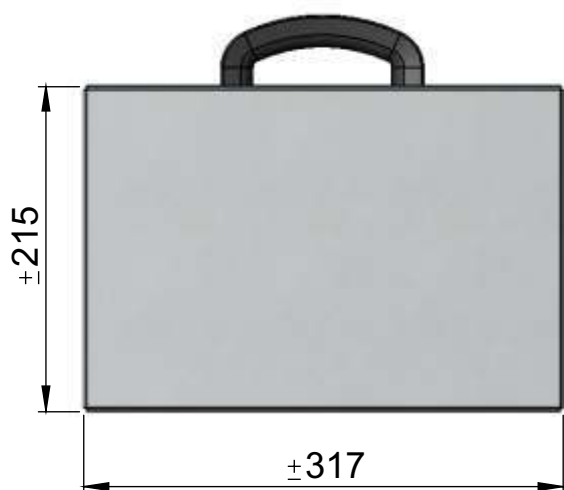

Malm - 02

Maleta com dois manômetros ou vacuômetros Gepef com escala a escolher.

Características técnicas

- Disponíveis com 2 manômetros
- Mangueiras Capilares conforme a necessidade de comprimento.
- Contém diferentes tomadores de pressão.
- Adaptadores especiais para atender qualquer tipo de equipamento.
- Válvula seletora incorporada (e/ou)
- Dupla escala (Pressão: BAR/PSI)
- Garantia de 12 meses contra defeitos de fabricação
- Tecnologia nacional
- Suporte técnico e peças de reposição no Brasil
- Fabricação no Brasil: GEPEF

Malm - 03

Maleta com três manômetros ou vacuômetros Gepef com escala a escolher.

Características técnicas

- Disponíveis com 3 manômetros com glicerina
- Mangueiras Capilares conforme a necessidade de comprimento.
- Contém diferentes tomadores de pressão.
- Adaptadores especiais para atender qualquer tipo de equipamento.
- Válvula seletora incorporada (e/ou)
- Dupla escala (Pressão: BAR/PSI)
- Garantia de 12 meses contra defeitos de fabricação
- Tecnologia nacional
- Suporte técnico e peças de reposição no Brasil
- Fabricação no Brasil: GEPEF