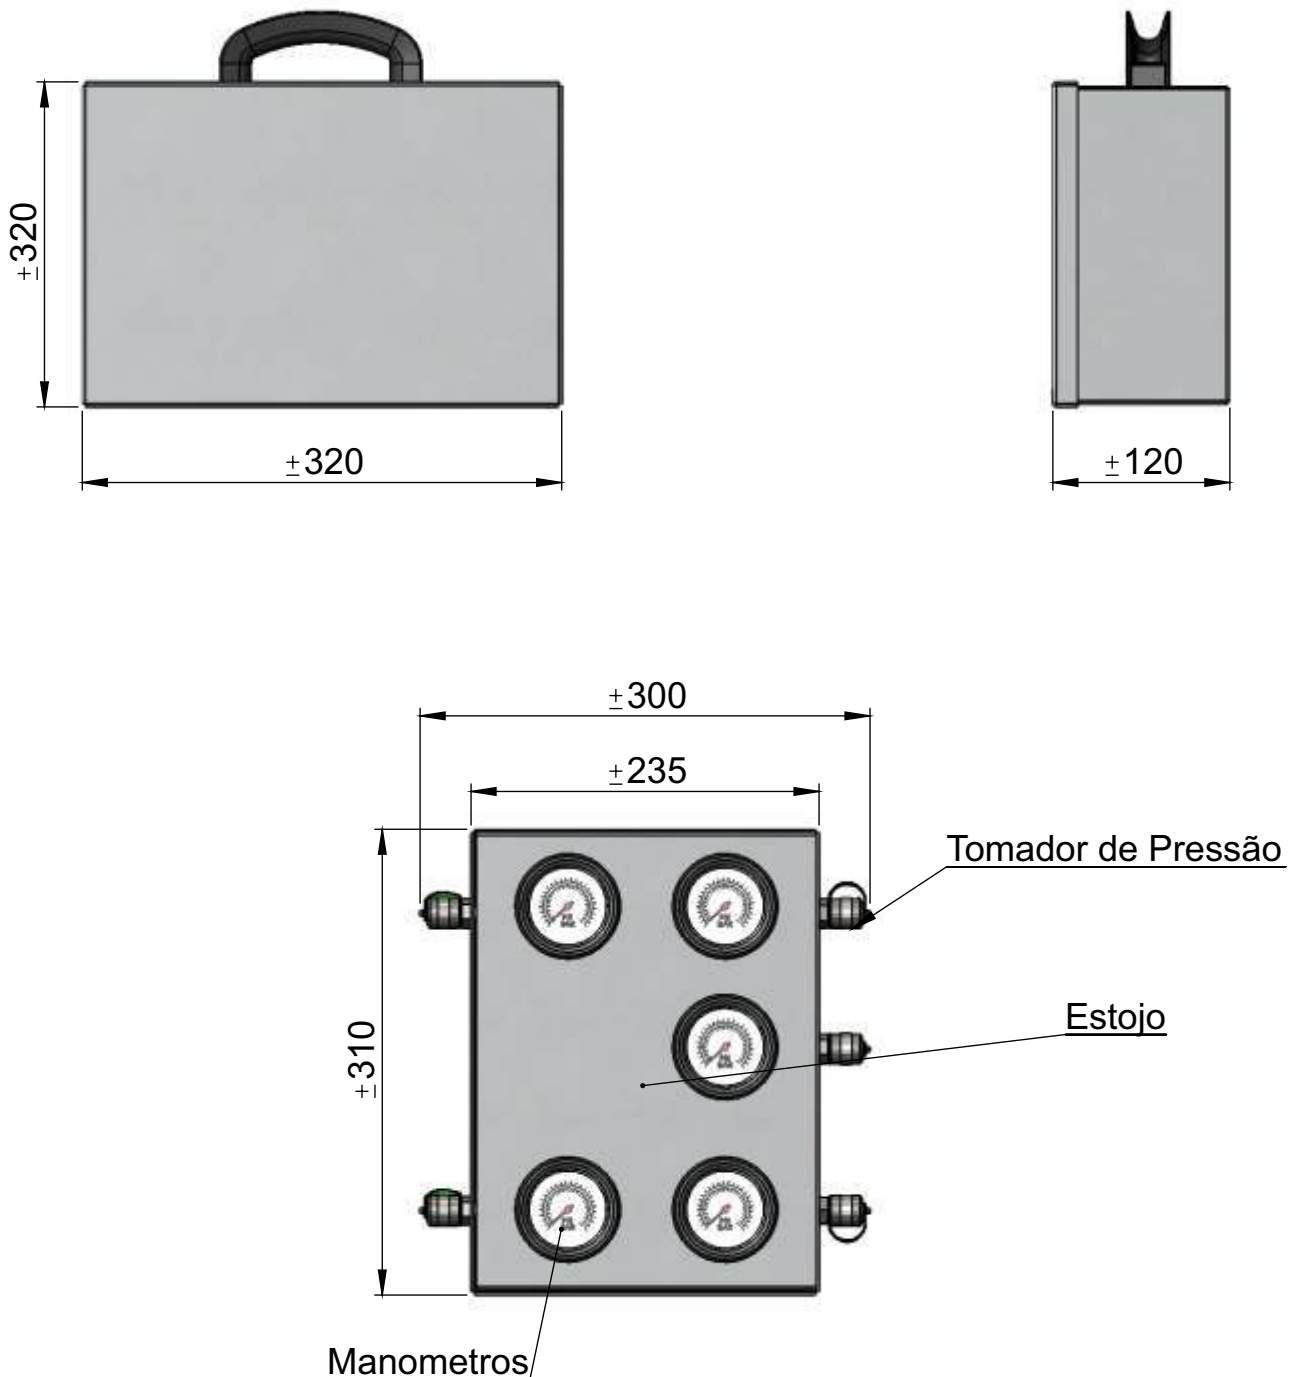

Malm - 03

Maleta com três manômetros ou vacuômetros Gepef com escala a escolher.

Características técnicas

- Disponíveis com 3 manômetros com glicerina
- Mangueiras Capilares conforme a necessidade de comprimento.
- Contém diferentes tomadores de pressão.
- Adaptadores especiais para atender qualquer tipo de equipamento.
- Válvula seletora incorporada (e/ou)
- Dupla escala (Pressão: BAR/PSI)
- Garantia de 12 meses contra defeitos de fabricação
- Tecnologia nacional
- Suporte técnico e peças de reposição no Brasil
- Fabricação no Brasil: GEPEF

Malm - 04

Maleta com quatro manômetros ou vacuômetros Gepef com escala a escolher.

Características técnicas

- Disponíveis com 4 manômetros com glicerina
- Mangueiras Capilares conforme a necessidade de comprimento.
- Contém diferentes tomadores de pressão.
- Adaptadores especiais para atender qualquer tipo de equipamento.
- Válvula seletora incorporada (e/ou)
- Dupla escala (Pressão: BAR/PSI)
- Garantia de 12 meses contra defeitos de fabricação
- Tecnologia nacional
- Suporte técnico e peças de reposição no Brasil
- Fabricação no Brasil: GEPEF

Malm - 05

Maleta com cinco manômetros ou vacuômetros Gepef com escala a escolher.

Características técnicas

- Disponíveis com 5 manômetros com glicerina
- Mangueiras Capilares conforme a necessidade de comprimento.
- Contém diferentes tomadores de pressão.
- Adaptadores especiais para atender qualquer tipo de equipamento.
- Válvula seletora incorporada (e/ou)
- Dupla escala (Pressão: BAR/PSI)
- Garantia de 12 meses contra defeitos de fabricação
- Tecnologia nacional
- Suporte técnico e peças de reposição no Brasil
- Fabricação no Brasil: GEPEF