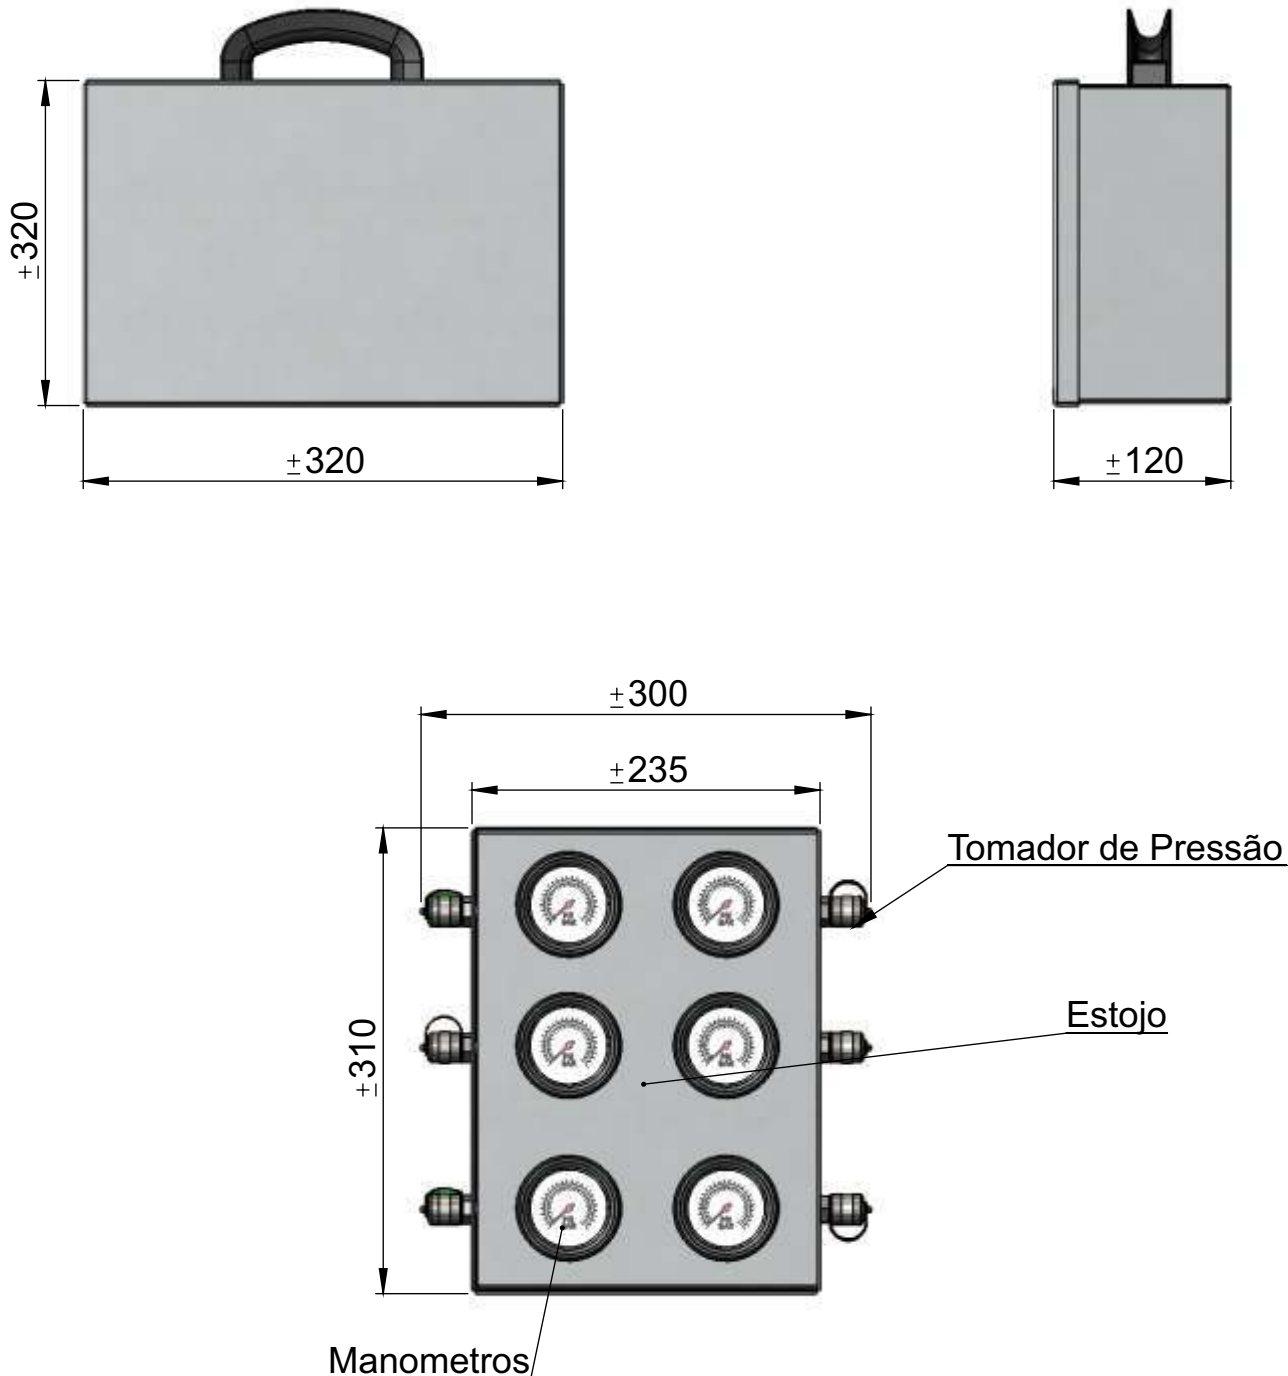

Malm - 04

Maleta com quatro manômetros ou vacuômetros Gepef com escala a escolher.

Características técnicas

- Disponíveis com 4 manômetros com glicerina
- Mangueiras Capilares conforme a necessidade de comprimento.
- Contém diferentes tomadores de pressão.
- Adaptadores especiais para atender qualquer tipo de equipamento.
- Válvula seletora incorporada (e/ou)
- Dupla escala (Pressão: BAR/PSI)
- Garantia de 12 meses contra defeitos de fabricação
- Tecnologia nacional
- Suporte técnico e peças de reposição no Brasil
- Fabricação no Brasil: GEPEF

Malm - 05

Maleta com cinco manômetros ou vacuômetros Gepef com escala a escolher.

Características técnicas

- Disponíveis com 5 manômetros com glicerina
- Mangueiras Capilares conforme a necessidade de comprimento.
- Contém diferentes tomadores de pressão.
- Adaptadores especiais para atender qualquer tipo de equipamento.
- Válvula seletora incorporada (e/ou)
- Dupla escala (Pressão: BAR/PSI)
- Garantia de 12 meses contra defeitos de fabricação
- Tecnologia nacional
- Suporte técnico e peças de reposição no Brasil
- Fabricação no Brasil: GEPEF

Malm - 06

Maleta com seis manômetros ou vacuômetros Gepef com escala a escolher.

Características técnicas

- Disponíveis com 6 manômetros com glicerina
- Mangueiras Capilares conforme a necessidade de comprimento.
- Contém diferentes tomadores de pressão.
- Adaptadores especiais para atender qualquer tipo de equipamento.
- Válvula seletora incorporada (e/ou)
- Dupla escala (Pressão: BAR/PSI)
- Garantia de 12 meses contra defeitos de fabricação
- Tecnologia nacional
- Suporte técnico e peças de reposição no Brasil
- Fabricação no Brasil: GEPEF