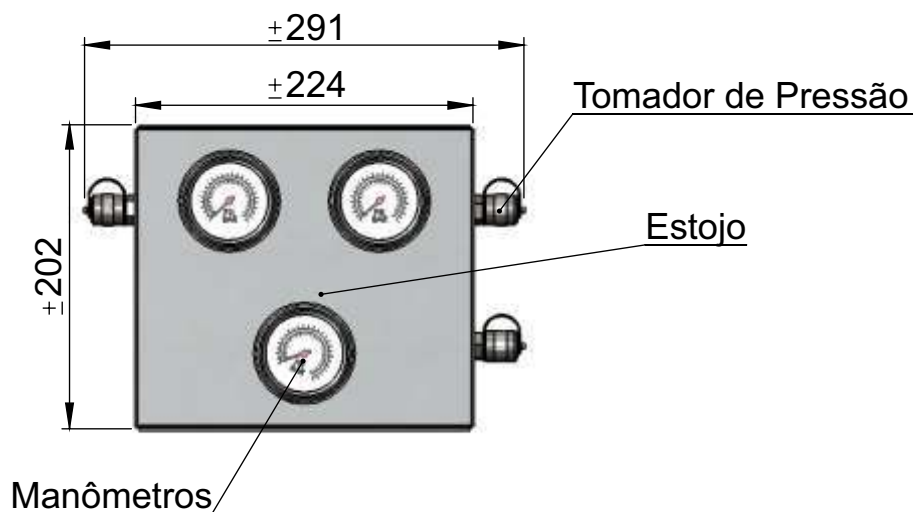

Malm - 02

Maleta com dois manômetros ou vacuômetros Gepef com escala a escolher.

Características técnicas

- Disponíveis com 2 manômetros
- Mangueiras Capilares conforme a necessidade de comprimento.
- Contém diferentes tomadores de pressão.
- Adaptadores especiais para atender qualquer tipo de equipamento.
- Válvula seletora incorporada (e/ou)
- Dupla escala (Pressão: BAR/PSI)
- Garantia de 12 meses contra defeitos de fabricação
- Tecnologia nacional
- Suporte técnico e peças de reposição no Brasil
- Fabricação no Brasil: GEPEF

Malm - 03

Maleta com três manômetros ou vacuômetros Gepef com escala a escolher.

Características técnicas

- Disponíveis com 3 manômetros com glicerina
- Mangueiras Capilares conforme a necessidade de comprimento.
- Contém diferentes tomadores de pressão.
- Adaptadores especiais para atender qualquer tipo de equipamento.
- Válvula seletora incorporada (e/ou)
- Dupla escala (Pressão: BAR/PSI)
- Garantia de 12 meses contra defeitos de fabricação
- Tecnologia nacional
- Suporte técnico e peças de reposição no Brasil
- Fabricação no Brasil: GEPEF

Malm - 04

Maleta com quatro manômetros ou vacuômetros Gepef com escala a escolher.

Características técnicas

- Disponíveis com 4 manômetros com glicerina
- Mangueiras Capilares conforme a necessidade de comprimento.
- Contém diferentes tomadores de pressão.
- Adaptadores especiais para atender qualquer tipo de equipamento.
- Válvula seletora incorporada (e/ou)
- Dupla escala (Pressão: BAR/PSI)
- Garantia de 12 meses contra defeitos de fabricação
- Tecnologia nacional
- Suporte técnico e peças de reposição no Brasil
- Fabricação no Brasil: GEPEF