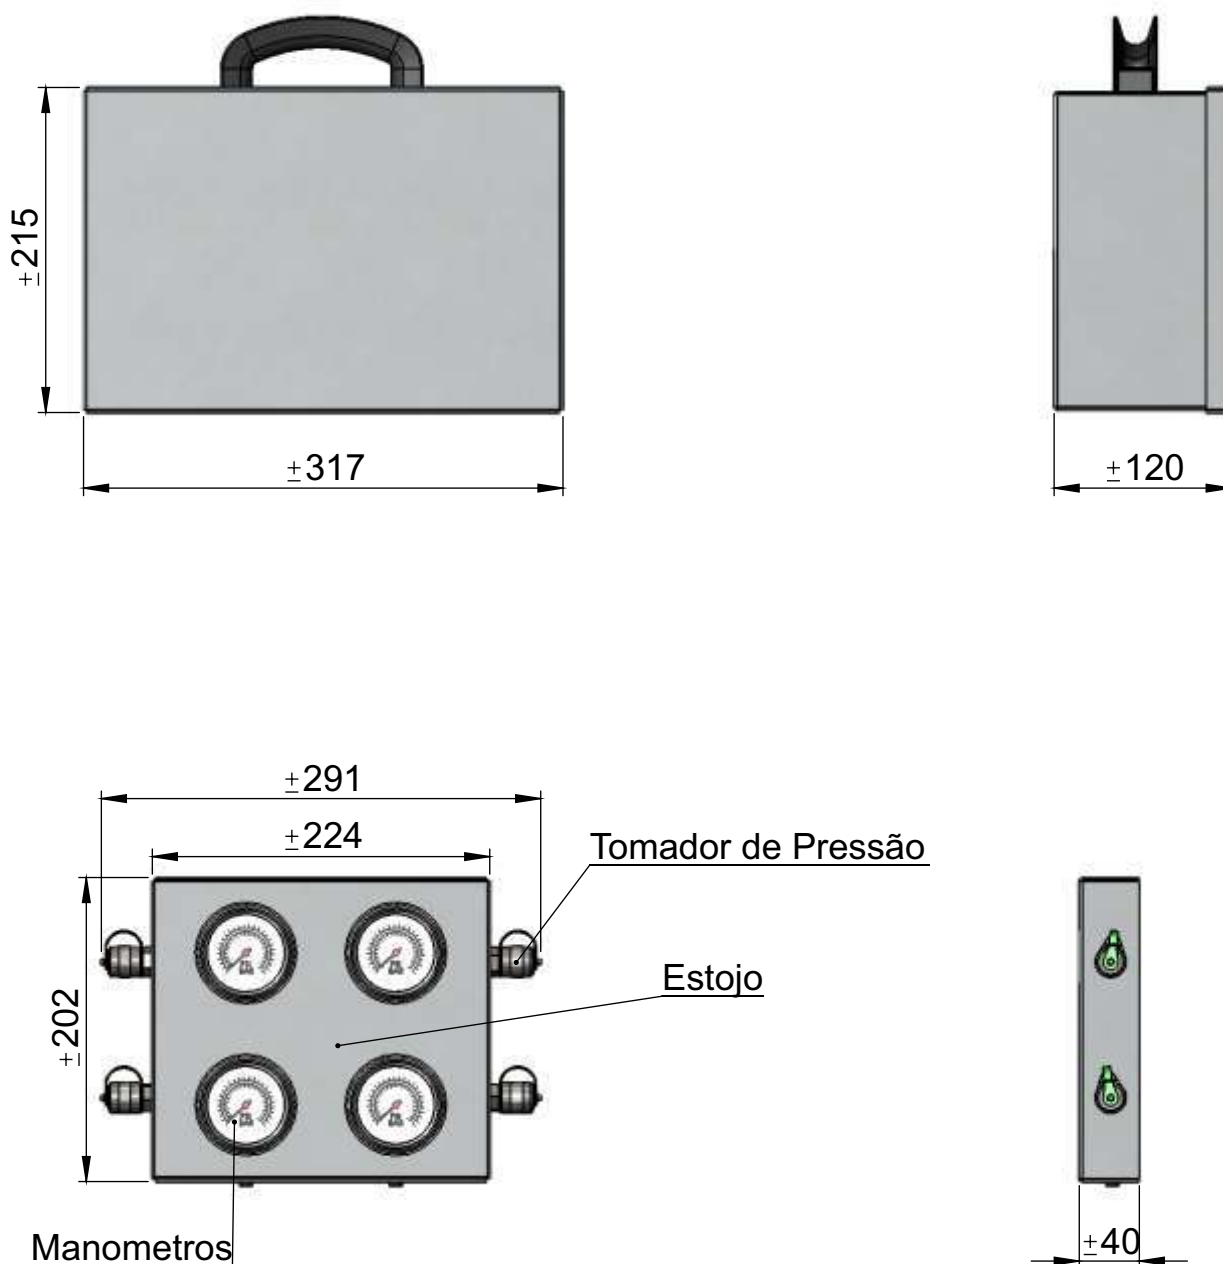

Malm - 02

Maleta com dois manômetros ou vacuômetros Gepef com escala a escolher.

Características técnicas

- Disponíveis com 2 manômetros
- Mangueiras Capilares conforme a necessidade de comprimento.
- Contém diferentes tomadores de pressão.
- Adaptadores especiais para atender qualquer tipo de equipamento.
- Válvula seletora incorporada (e/ou)
- Dupla escala (Pressão: BAR/PSI)
- Garantia de 12 meses contra defeitos de fabricação
- Tecnologia nacional
- Suporte técnico e peças de reposição no Brasil
- Fabricação no Brasil: GEPEF

Malm - 03

Maleta com três manômetros ou vacuômetros Gepef com escala a escolher.

Características técnicas

- Disponíveis com 3 manômetros com glicerina
- Mangueiras Capilares conforme a necessidade de comprimento.
- Contém diferentes tomadores de pressão.
- Adaptadores especiais para atender qualquer tipo de equipamento.
- Válvula seletora incorporada (e/ou)
- Dupla escala (Pressão: BAR/PSI)
- Garantia de 12 meses contra defeitos de fabricação
- Tecnologia nacional
- Suporte técnico e peças de reposição no Brasil
- Fabricação no Brasil: GEPEF

Malm - 04

Maleta com quatro manômetros ou vacuômetros Gepef com escala a escolher.

Características técnicas

- Disponíveis com 4 manômetros com glicerina
- Mangueiras Capilares conforme a necessidade de comprimento.
- Contém diferentes tomadores de pressão.
- Adaptadores especiais para atender qualquer tipo de equipamento.
- Válvula seletora incorporada (e/ou)
- Dupla escala (Pressão: BAR/PSI)
- Garantia de 12 meses contra defeitos de fabricação
- Tecnologia nacional
- Suporte técnico e peças de reposição no Brasil
- Fabricação no Brasil: GEPEF