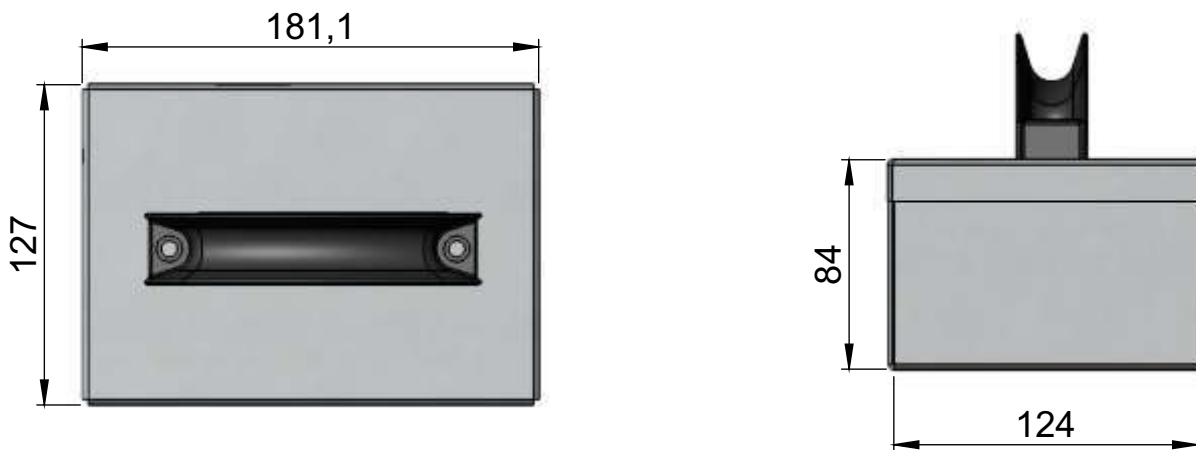

Características técnicas

- Disponíveis de com 1 até 8 manômetros
- Mangueiras Capilares conforme a necessidade de comprimento.
- Contém diferentes tomadores de pressão.
- Adaptadores especiais para atender qualquer tipo de equipamento.
- Válvula seletora incorporada (e/ou)
- Dupla escala (Pressão: BAR/PSI)
- Garantia de 12 meses contra defeitos de fabricação
- Tecnologia nacional
- Suporte técnico e peças de reposição no Brasil
- Fabricação no Brasil: GEPEF

Malm - 02

Maleta com dois manômetros ou vacuômetros Gepef com escala a escolher.

Características técnicas

- Disponíveis com 2 manômetros
- Mangueiras Capilares conforme a necessidade de comprimento.
- Contém diferentes tomadores de pressão.
- Adaptadores especiais para atender qualquer tipo de equipamento.
- Válvula seletora incorporada (e/ou)
- Dupla escala (Pressão: BAR/PSI)
- Garantia de 12 meses contra defeitos de fabricação
- Tecnologia nacional
- Suporte técnico e peças de reposição no Brasil
- Fabricação no Brasil: GEPEF